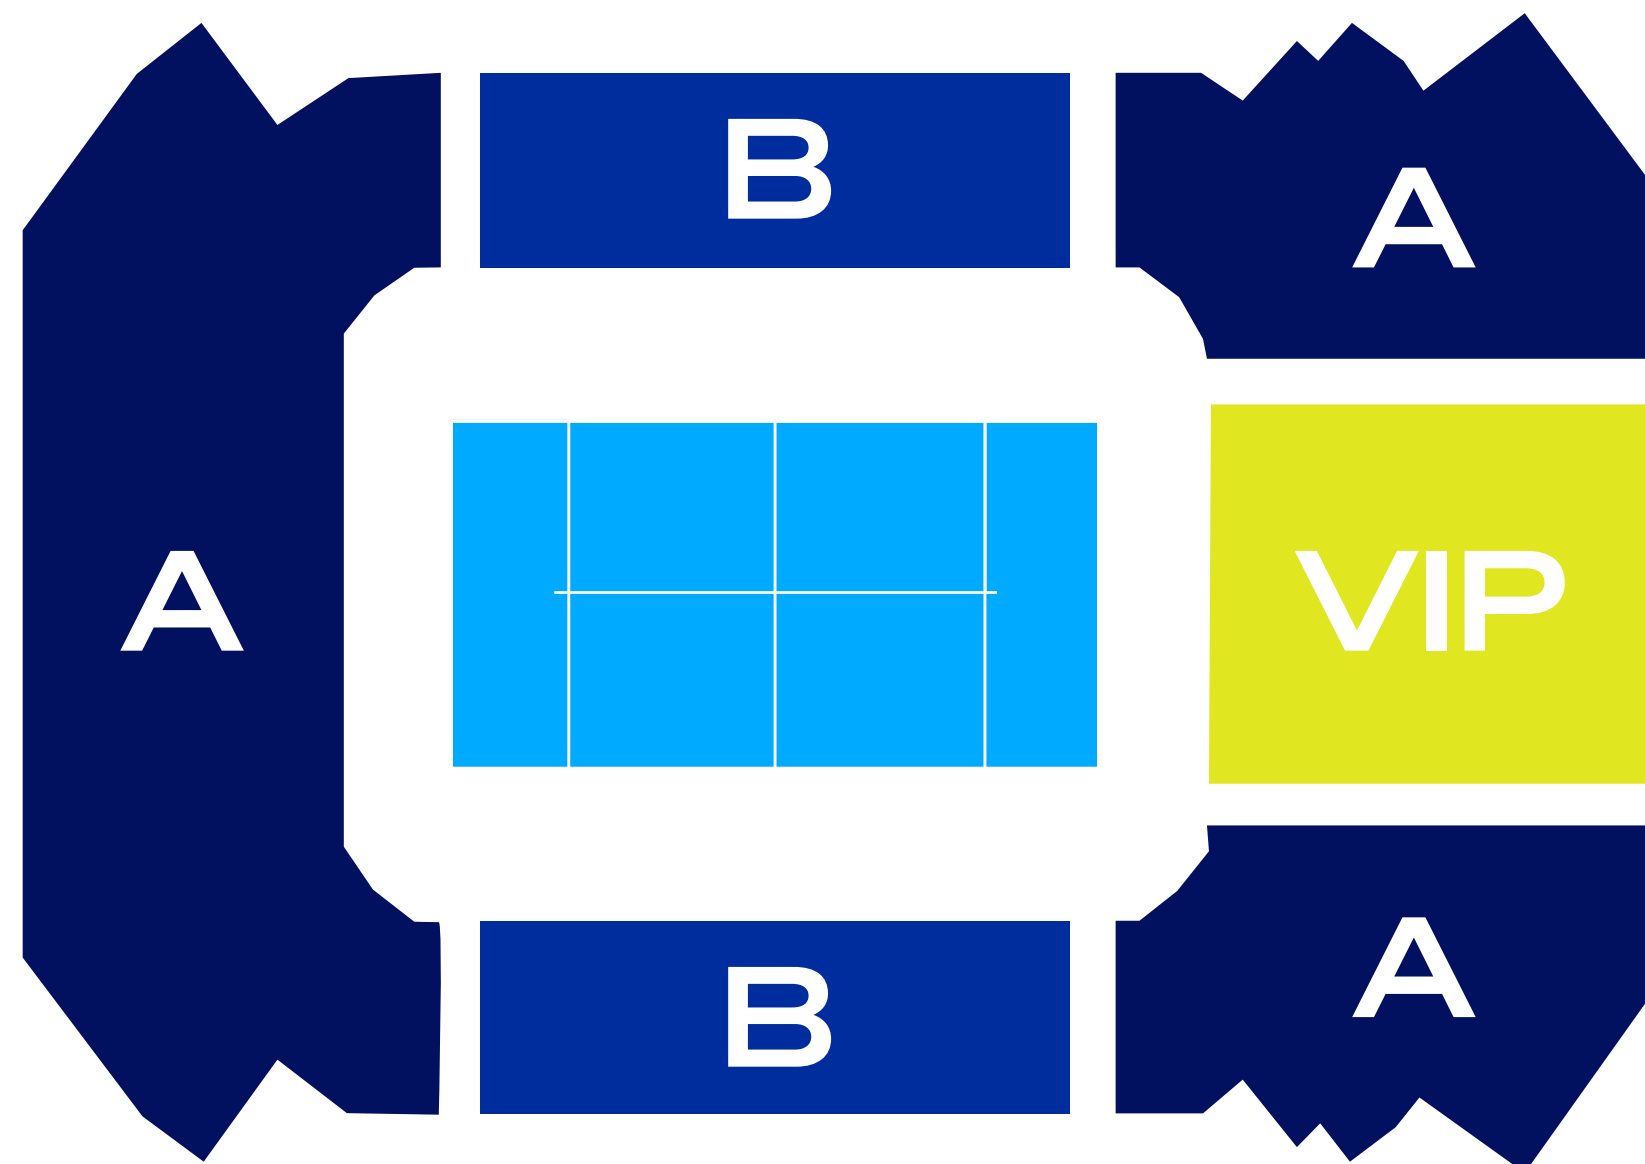

Entree via de VIP-ingang

Toegang tot de hospitality ruimte

Exclusieve toegang tot Café De Snor

Inclusief hapjes en drankjes

Zitplaatsen op de VIP-tribune

Optreden van een Nederlandse artiest

PRIJS

VANAF **€20.000**
MAX. 50 PERSONEN

excl. BTW

SEATING

AFAS LIVE HEEFT EEN CAPACITEIT VAN 3000 ZITPLEKKEN WAARVAN 525 VIP PLEKKEN.

Een VIP-ticket geeft onbeperkt toegang tot de VIP-tribune aan de korte zijde en biedt het beste zicht op de baan. De VIP-tribune is voorzien van vrije zitplaatsen.