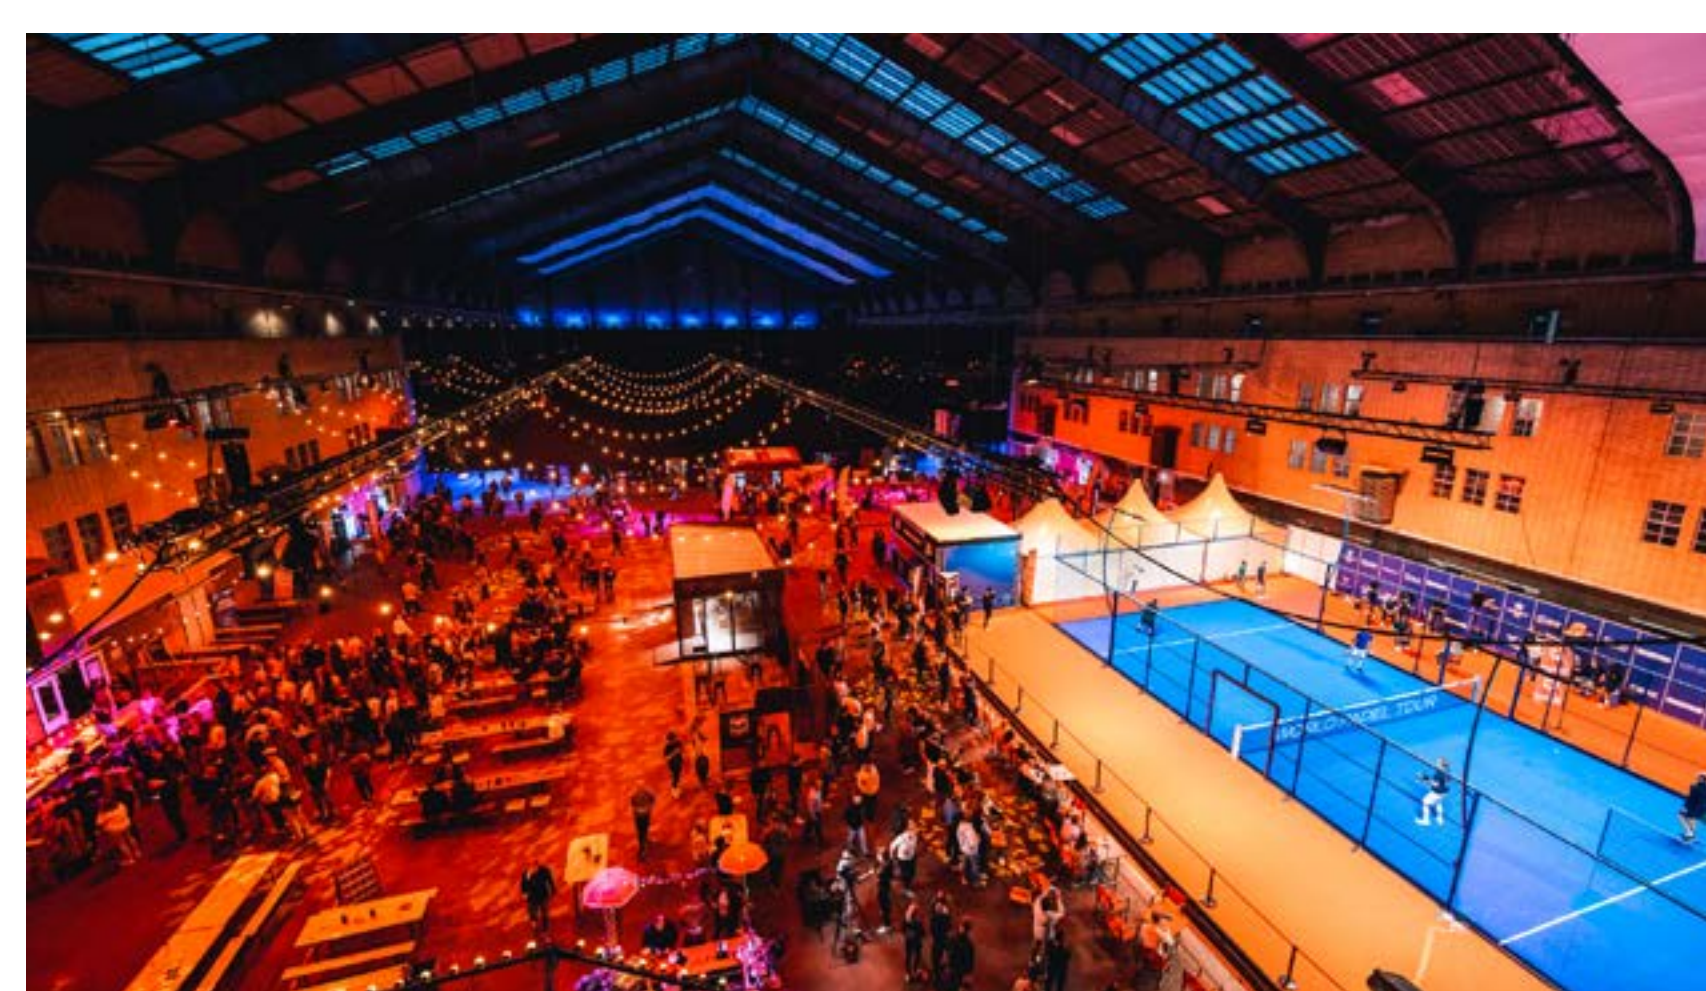

'S WERELDS BESTE PADEL SPELERS
(ZOWEL MANNEN ALS VROUWEN)

SFEERIMPRESSIE 2022

PUBLIEKSRUIMTE

SFEERIMPRESSIE 2022

VIP RUIJITE

AFAS LIVE

AFAS LIVE IS DE LOCATIE IN NEDERLAND DIE SPECIAAL IS ONTWERPEN VOOR VERSTERKTE (POP)MUZIEK, MAAR TIJDENS DE WORLD PADEL TOUR DECATHLON AMSTERDAM OPEN ZAL HET ALS DECOR FUNGEREN VOOR DIT TOERNOOI.